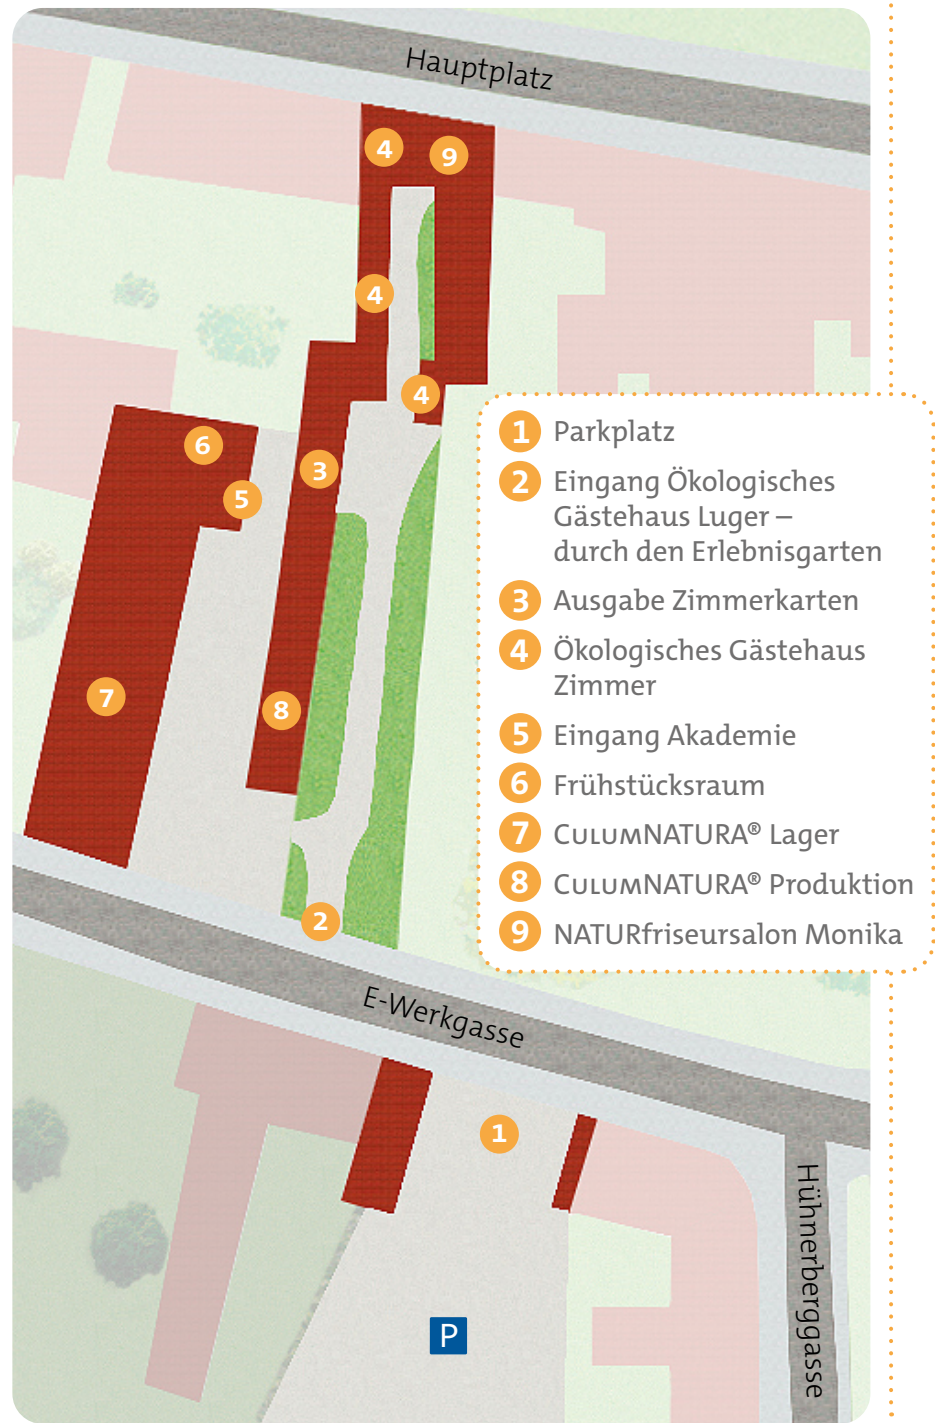

Anreise

MIT DEM AUTO

Von Westen kommend

S5 (Stockerauer Schnellstraße) Richtung Wien bis Abfahrt Korneuburg West

S1 (Wiener Außenring Schnellstraße), Abfahrt Korneuburg Nord, beim Kreisverkehr die Ausfahrt Tresdorf nehmen und weiter auf B6, Richtung Laa an der Thaya bzw. Ernstbrunn

Von Süden kommend

A2 (Südautobahn) Richtung Wien, weiter auf Anschlussstelle

A23 (Südosttangente) bis Ausfahrt A22 (Donauufer Autobahn) Richtung Praha

A22 (Donauufer Autobahn) bis Abfahrt Korneuburg West

S1 (Wiener Außenring Schnellstraße), Abfahrt Korneuburg Nord, beim Kreisverkehr die Ausfahrt Tresdorf nehmen und weiter auf B6, Richtung Laa an der Thaya bzw. Ernstbrunn

MIT ÖFFENTLICHEN VERKEHRSMITTELN

SO FINDEST DU UNS

Der Eingang zum Ökologischen Gästehaus Luger ist über CULUMNATURA® (E-Werkgasse 13) zu erreichen. Bitte läute bei „Akademie“ an.

Hier findest du über einen

[Google Maps-Link direkt zu CULUMNATURA®](#)